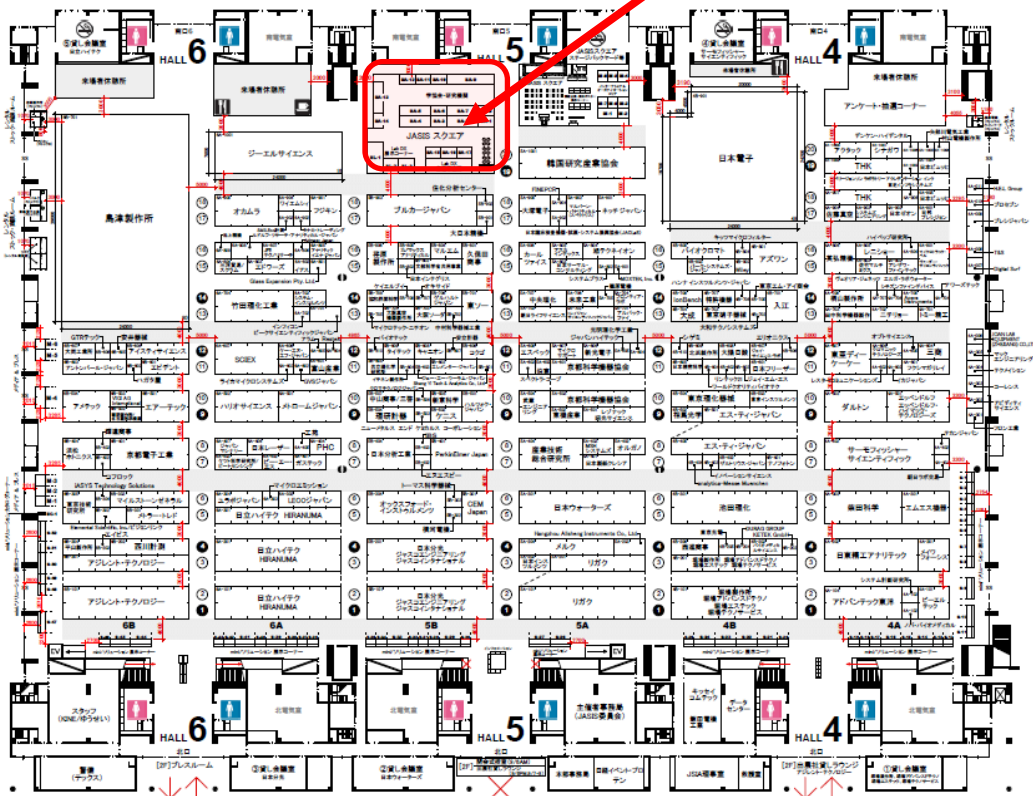

## JASIS2023 展での分析産業人ネットのブース展示

期間：9月6日(水)～9月8日(金) 10:00～17:00

分析産業人ネット設置場所：幕張メッセ 5 ホール入口から直進し最奥右の  
JASIS スクエア内の学協会・研究機関コーナーSA-7 (2ブース)

展示内容：アナログ吸光光度計、検査分析士資格等のテキスト類  
エッセイコンテストの募集カタログ等

展示場所

分析産業人ネットブース JASIS スクエア内 SA-7

Pittcon ブース JASIS スクエア内 SI-6

JASIS 展全体のレイアウトは裏面にあります。

学協会コーナーの  
SA-7はここ

5 ホール入口