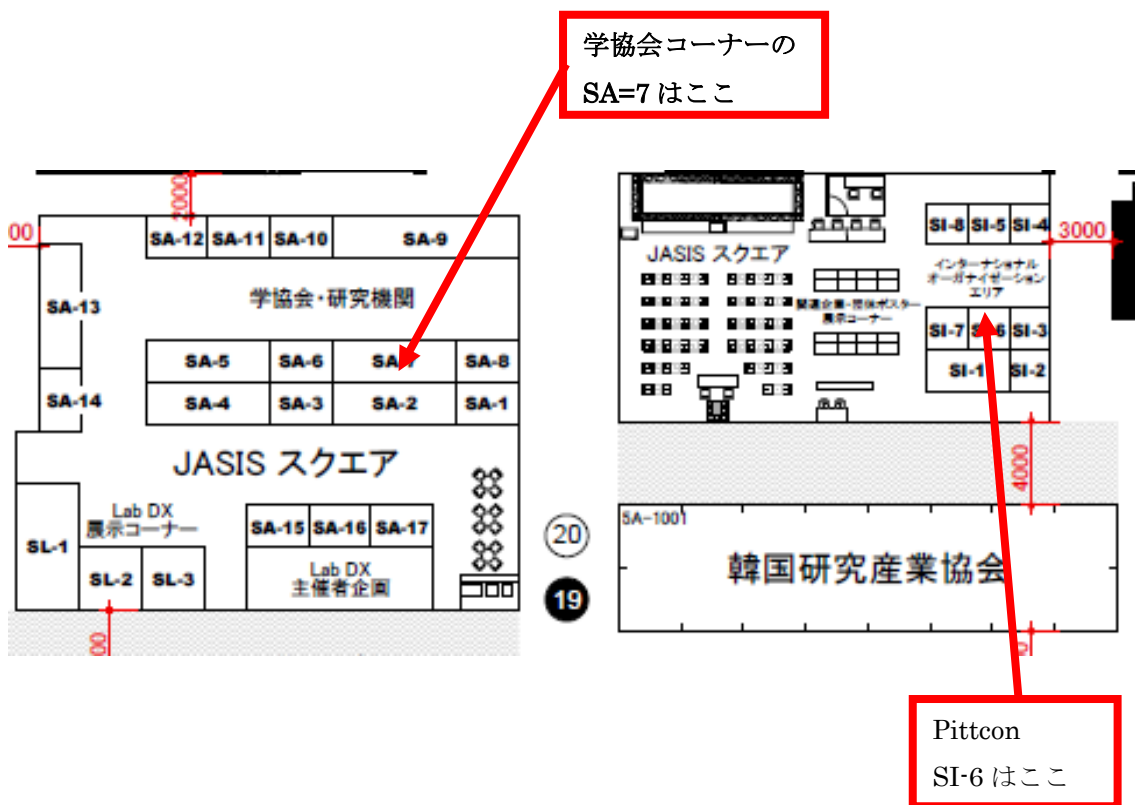

## JASIS2023 展での分析産業人ネットのブース展示

期間：9月6日(水)～9月8日(金) 10:00～17:00

分析産業人ネット設置場所：幕張メッセ 5 ホール入口から直進し最奥右の  
JASIS スクエア内の学協会・研究機関コーナーSA-7 (2ブース)

展示内容：アナログ吸光光度計、検査分析士資格等のテキスト類  
エッセイコンテストの募集カタログ等

展示場所

分析産業人ネットブース JASIS スクエア内 SA-7

Pittcon ブース JASIS スクエア内 SI-6

JASIS 展全体のレイアウトは裏面にあります。

学協会コーナーの  
SA-7はここ

5 ホール入口